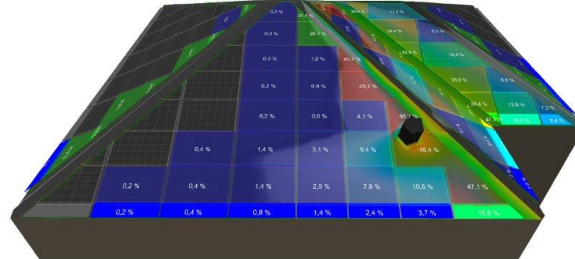

Easy to Plan

From address to roof under 1 hour

Easy to Understand

3S

Easy to Deploy

3S

Easy to Maintain

3S

1 Access Swisstopo LiDAR data

2 Compute the near-shading horizon profile

3 Estimate PV system energy yield

Not only monitoring - analyzing the real system against a digital twin at the project location.

> 20000 installations

Sottostruttura
Con solo due elementi di fissaggio (ganci e canali di drenaggio dell'acqua), il sistema TeraSlate è caratterizzato da un'installazione semplice e veloce.

Pannello tetto
Una copertura robusta ed economica per tetti grandi e angolati in aggiunta al sistema TeraSlate.