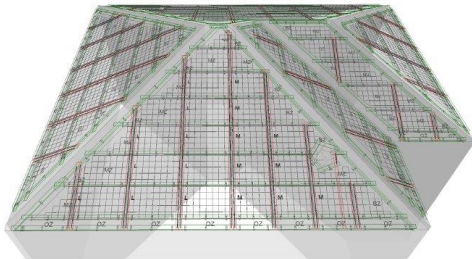

Easy to Plan

From address to roof under 1 hour