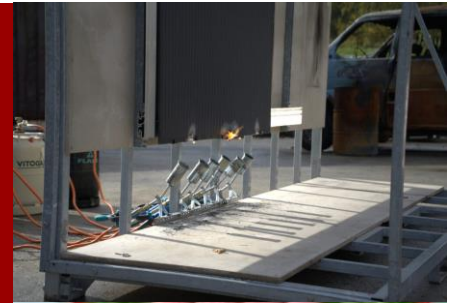

Our Systems Deliver...

3S

Consistent Quality
Defined Certifications
Fast installation
Reliable Lifetime
Spare Part Service